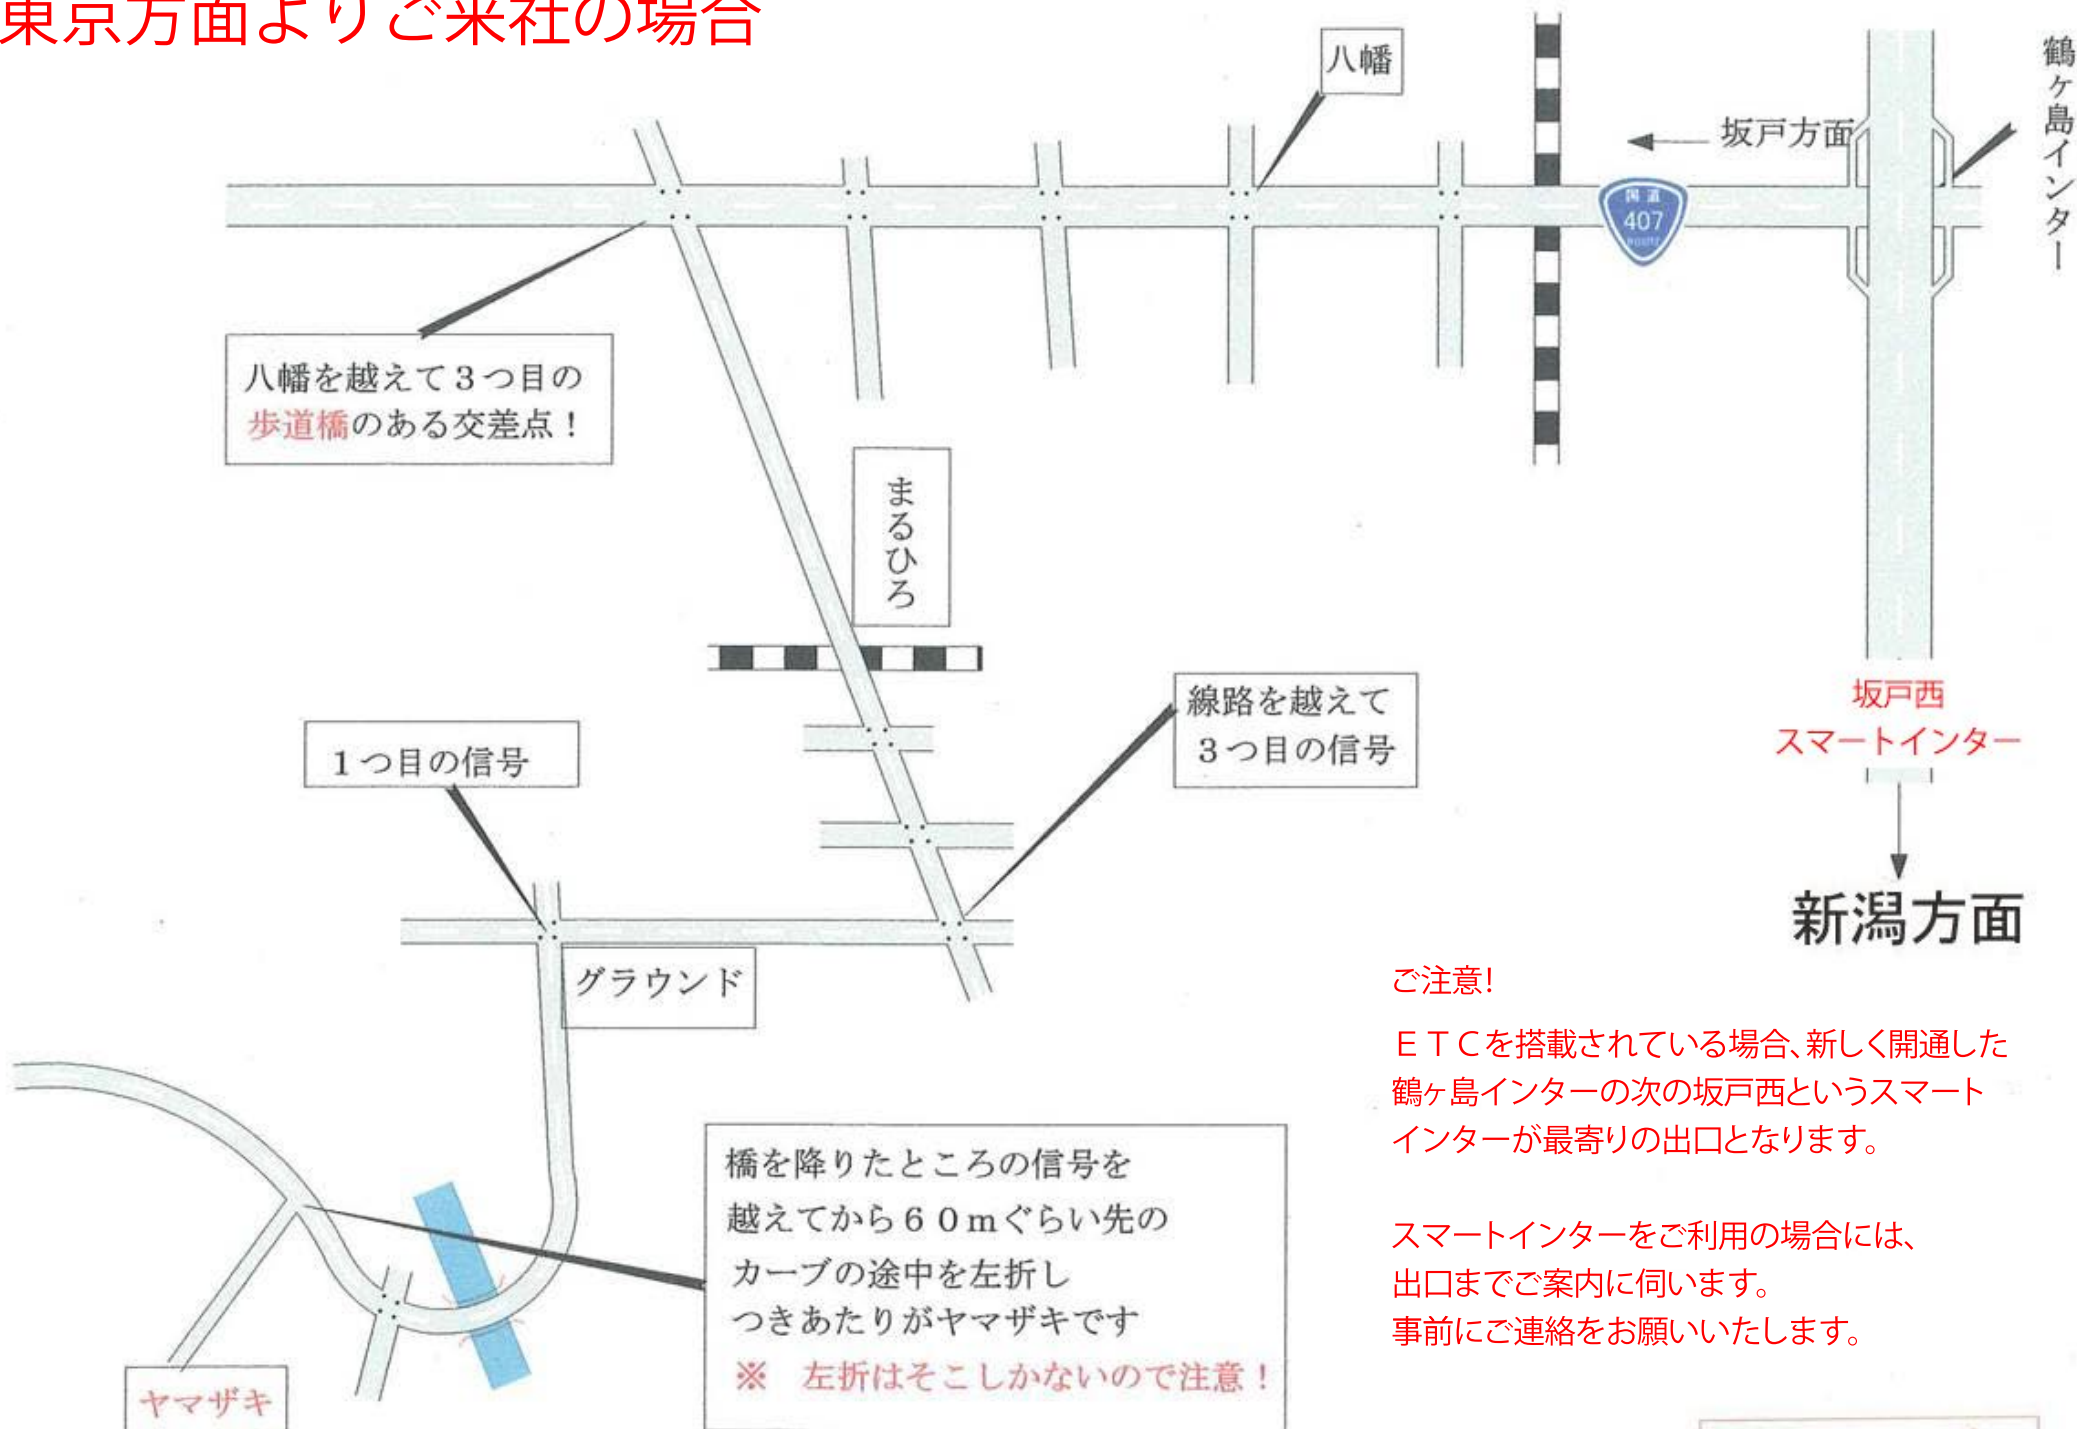

# 東京方面よりご来社の場合

ご注意!

E T Cを搭載されている場合、新しく開通した鶴ヶ島インターの次の坂戸西というスマートインターが最寄りの出口となります。

スマートインターをご利用の場合には、出口までご案内に伺います。事前にご連絡をお願いいたします。

(株) ヤマザキ