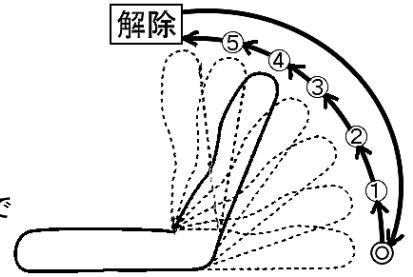

## <背もたれの角度調節方法>

右図の①②③④⑤の位置で背もたれのギヤがロックします。  
調節する際には、ギヤのかみ合う“カチッ”という音を確認してください。  
音のするところでギヤがロックします。  
ギヤは左右2ヶ所にあります。両側のギヤが同じ位置でロックしていることを必ず確認してからご使用ください。  
角度を下げる場合は⑤の位置まで角度を上げた後、さらに解除の位置まで上げてギヤのロックを解除し、◎の位置に戻してから調節してください。

## 品質表示

外形寸法	幅 470mm×奥行 610(610~ 1000)mm×高さ 520mm
構造部材	金属(鋼)
張り材	表地 ポリエステル 100% 裏地 ポリエステル 100%
クッション材	ウレタンフォーム
原産国	日本

※裏面も必ずお読みください。