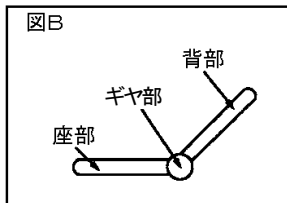

<使用上のご注意>

- ・側地カバーは洗濯できません。ファスナーは製造都合のものなので開けないでください。
- ・側地カバーが片寄ったときには、商品を平らな状態にして、側地カバーを整えてからご使用ください。
- ・座椅子の目的以外に使用しないでください。また、座面以外の部分に座るのは絶対におやめください。
- ・座椅子の座面、背の各部には絶対に立ち上がらないでください。転倒し、ケガや破損の原因になります。
- ・座椅子の上に乗ったり、飛び跳ねたりしないでください。転倒し、ケガや破損の原因になります。
- ・座椅子の背もたれを後方に傾けるような座り方はお避けください。転倒や破損の原因になります。(図A)
- ・同時に二人以上で使用しないでください。
- ・座椅子の背もたれに強い衝撃をかけたり、シーソーのように使用しないでください。製品の故障や床面を傷つけたり、転倒し、ケガの原因になります。(図A)
- ・乳幼児の一人での使用や、仮寝のベッドがわりの使用はお避けください。窒息やケガの原因になります。
- ・床面の平らなところで水平になるように使用してください。ガタツキ、転倒、変形の防止になります。
- ・高温多湿のところでのご使用はお避けください。カビやダニの発生の原因になります。
- ・直射日光の当たるところや、冷暖房機器の吹き出し風の当たるところ、器具の近くでのご使用はお避けください。変色、変形の原因になります。
- ・床面がフローリングや畳で使用する場合、ジュタンやカーペット等の敷物を敷いてください。床面や畳のキズ防止になります。
- ・素肌や衣服が濡れた状態での使用はお避けください。側地カバーのシミ、汚れや劣化の原因になります。
- ・図Bのギヤ部には手や足を入れたり、座ったり、飛び跳ねたりしないでください。はさまれてケガをするおそれがあります。
- ・図Cの状態、矢印の方向に加重をかけないでください。破損の原因になります。