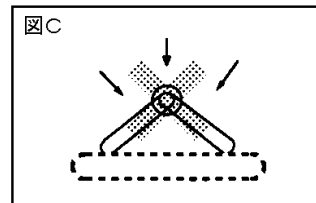

## <背もたれの角度調節方法>

右図の①②③④⑤の位置で背もたれのギヤがロックします。  
調節する際には、ギヤのかみ合う“カチッ”という音を確認してください。  
音のするところでギヤがロックします。  
ギヤは左右2ヶ所にあります。両側のギヤが同じ位置でロックしていることを必ず確認してからご使用ください。  
角度を下げる場合は⑤の位置まで角度を上げた後、さらに解除の位置まで上げてギヤのロックを解除し、◎の位置に戻してから調節してください。

## <使用上のご注意>

- ・側地カバーは洗濯できません。ファスナーは製造都合のものなので開けないでください。
- ・側地カバーが片寄ったときには、商品を平らな状態にして、側地カバーを整えてからご使用ください。
- ・座椅子の目的以外に使用しないでください。また、座面以外の部分に座るのは絶対におやめください。
- ・座椅子の座面、背の各部には絶対に立ち上がらないでください。転倒し、ケガや破損の原因になります。
- ・座椅子の上に乗ったり、飛び跳ねたりしないでください。転倒し、ケガや破損の原因になります。
- ・座椅子の背もたれを後方に傾けるような座り方はお避けください。転倒や破損の原因になります。(図A)
- ・同時に二人以上で使用しないでください。
- ・座椅子の背もたれに強い衝撃をかけたり、シーソーのように使用しないでください。製品の故障や床面を傷つけたり、転倒し、ケガの原因になります。(図A)
- ・乳幼児の一人での使用や、仮寝のベッドがわりの使用はお避けください。窒息やケガの原因になります。
- ・床面の平らなところで水平になるように使用してください。ガタツキ、転倒、変形の防止になります。
- ・高温多湿のところでのご使用はお避けください。カビやダニの発生の原因になります。
- ・直射日光の当たるところや、冷暖房機器の吹き出し風の当たるところ、器具の近くでのご使用はお避けください。変色、変形の原因になります。
- ・床面がフローリングや畳で使用する場合、ジュタンやカーペット等の敷物を敷いてください。床面や畳のキズ防止になります。
- ・素肌や衣服が濡れた状態での使用はお避けください。側地カバーのシミ、汚れや劣化の原因になります。
- ・図Bのギヤ部には手や足を入れたり、座ったり、飛び跳ねたりしないでください。はさまれてケガをするおそれがあります。
- ・図Cの状態、矢印の方向に加重をかけないでください。破損の原因になります。

## 品質表示

外形寸法	幅 470mm×奥行 610(610~ 1000)mm×高さ 520mm
構造部材	金属(鋼)
張り材	表地 ポリエステル 100% 裏地 ポリエステル 100%
クッション材	ウレタンフォーム
原産国	日本

※裏面も必ずお読みください。