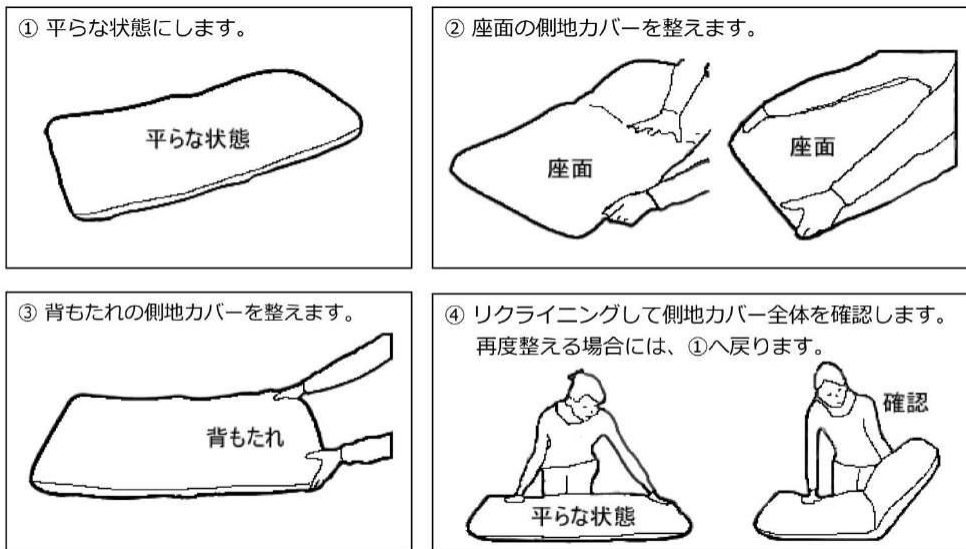

側地カバーのお手入れについて

外観・座り心地・機能を保つため、側地カバーのお手入れをおすすめします。

著しい汚れを落とす場合は、薄めた中性洗剤をご使用ください。シンナー、ベンジン、アルコール等の有機溶剤や漂白剤、化学雑巾等は使用しないでください。側地カバーの変色や色落ち、劣化の原因になります。

ご使用の状況により、側地カバーが片寄ることがあります。

そのままご使用になると、側地カバーが大きく片寄り、不具合が起きることもあります。

側地カバーが片寄ったときには、片寄りが大きくなる前に側地カバーを整えてください。

側地カバーを整えるときのご注意！

- ・側地カバーは本体から取り外さないでください。
- ・側地カバーを整えるときは、ケガや破損に注意して、無理な力を入れずに整えてください。
- ・側地カバーを整えるときは、部分的に整えてから全体を整えてください。

側地カバーの整え方

- ①まず、座椅子を平らな状態にします。
- ②次に、座面の側地カバーを少しずつ動かし、整えてください。
- ③続いて背もたれの側地カバーを少しずつ動かし、整えてください。
- ④背もたれをリクライニングして、側地カバー全体を確認し、整えます。
- ⑤再度整える場合には、①へ戻ります。

* 当社の製品は品質検査を経て制作しておりますが、万が一不具合等ございましたらお買い上げいただいた販売店にご連絡をお願いいたします。

製造元 株式会社 ヤマザキ
〒350-0276 埼玉県坂戸市戸口 439-1

*裏面も必ずお読みください。