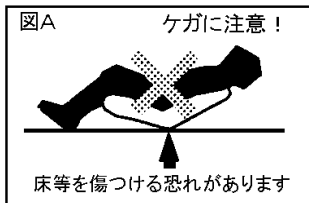

## <背もたれの角度調節方法>

右図の①②③④⑤の位置で背もたれのギヤがロックします。  
調節する際には、ギヤのかみ合う“カチッ”という音を確認してください。  
音のするところでギヤがロックします。  
ギヤは左右2ヶ所にあります。両側のギヤが同じ位置でロックしていることを必ず確認してからご使用ください。  
角度を下げる場合は⑤の位置まで角度を上げた後、さらに解除の位置まで上げてギヤのロックを解除し、◎の位置に戻してから調節してください。

## <使用上のご注意>

- ・側地カバーは洗濯できません。ファスナーは製造都合のものなので開けないでください。
- ・側地カバーが片寄ったときには、商品を平らな状態にして、側地カバーを整えてからご使用ください。
- ・座椅子の目的以外に使用しないでください。また、座面以外の部分に座るのは絶対におやめください。
- ・座椅子の座面、背の各部には絶対に立ち上がらないでください。転倒し、ケガや破損の原因になります。
- ・座椅子の上に乗ったり、飛び跳ねたりしないでください。転倒し、ケガや破損の原因になります。
- ・座椅子の背もたれを後方に傾けるような座り方はお避けください。転倒や破損の原因になります。(図A)
- ・同時に二人以上で使用しないでください。
- ・座椅子の背もたれに強い衝撃をかけたり、シーソーのように使用しないでください。製品の故障や床面を傷つけたり、転倒し、ケガの原因になります。(図A)
- ・乳幼児の一人での使用や、仮寝のベッドがわりの使用はお避けください。窒息やケガの原因になります。
- ・床面の平らなところで水平になるように使用してください。ガタツキ、転倒、変形の防止になります。
- ・高温多湿のところでのご使用はお避けください。カビやダニの発生の原因になります。
- ・直射日光の当たるところや、冷暖房機器の吹き出し風の当たるところ、器具の近くでのご使用はお避けください。変色、変形の原因になります。
- ・床面がフローリングや畳で使用する場合、ジュタンやカーペット等の敷物を敷いてください。床面や畳のキズ防止になります。
- ・素肌や衣服が濡れた状態での使用はお避けください。側地カバーのシミ、汚れや劣化の原因になります。
- ・図Bのギヤ部には手や足を入れたり、座ったり、飛び跳ねたりしないでください。はさまれてケガをするおそれがあります。
- ・図Cの状態、矢印の方向に加重をかけないでください。破損の原因になります。

## 品質表示

外形寸法	幅 470mm×奥行 610(610~ 1000)mm×高さ 520mm
構造部材	金属(鋼)
張り材	表地 ポリエステル 100% 裏地 ポリエステル 100%
クッション材	ウレタンフォーム
原産国	日本

※裏面も必ずお読みください。